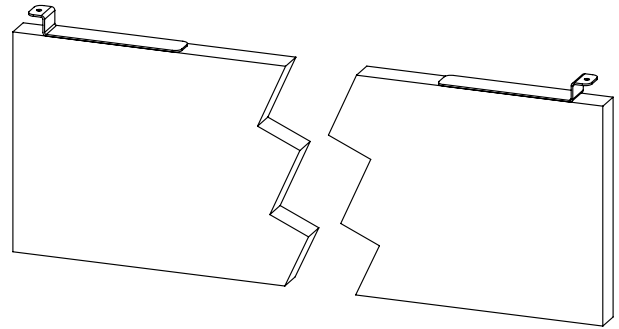

# SCALE BAFFLE

Preinstalled T-Clip™ is patent-pending

<b>CONTENT</b>	100% PET
<b>THICKNESS</b>	0.47" (12mm)
<b>DIMENSIONS</b>	<p>Small: 96" x 46" (assembled)</p> <p>Fins: 2x 6.5" width (depth) x 46" Length                  2x 8.5" width (depth) x 46" Length                  2x 10.5" width (depth) x 46" Length                  2x 12.5" width (depth) x 46" Length                  2x 14.5" width (depth) x 46" Length</p> <p>Large: 96" x 96" (assembled)</p> <p>Fins: 2x 8.5" width (depth) x 96" Length                  2x 11" width (depth) x 96" Length                  2x 13.5" width (depth) x 96" Length                  2x 16" width (depth) x 96" Length                  2x 18.5" width (depth) x 96" Length</p>