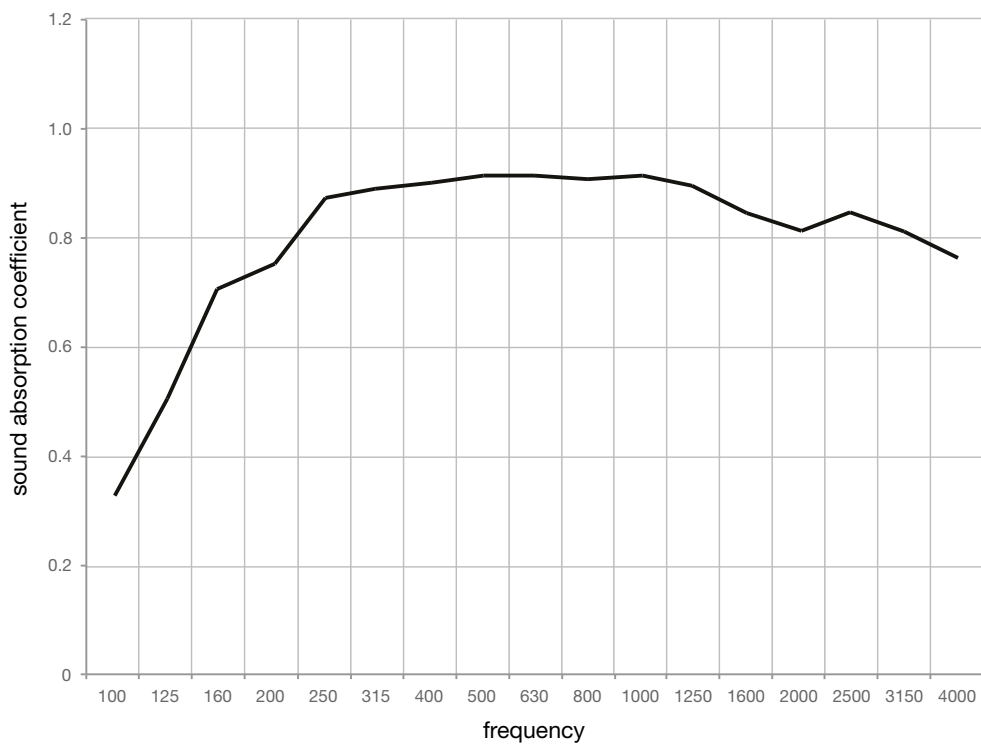

BASALT ACOUSTIC

Basalt (NRC 0.90)

Frequency	Sound Absorption Coefficient
100	0.33
125	0.52
160	0.70
200	0.75
250	0.86
315	0.88
400	0.89
500	0.92
630	0.92
800	0.90
1000	0.92
1250	0.89
1600	0.84
2000	0.81
2500	0.84
3150	0.81
4000	0.77
NRC	0.90